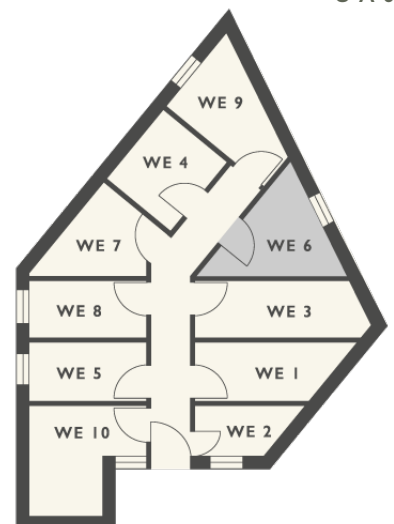

La casa nel Verde

BINDER

1° PIANO

U A 4

Superficie calpestabile 55,6 m²

Superficie di vendita 80,0 m²

Balcone 10,4 m²

Cantina 8,7 m²

I° PIANO
U A 6

Superficie calpestabile **81,4 m²**
Superficie di vendita **124,2 m²**

Balcone **43,3 m²**
Cantina **10,2 m²**

474.000 € più IVA

CANTINA
U A 6

Informazioni

info@unionbau.it
T +39 0474 677 811

La casa nel Verde

BINDER

2° PIANO
U A 7

Superficie calpestabile **78,9 m²**
Superficie di vendita **114,0 m²**

Balcone **17,5 m²**
Cantina **8,8 m²**

398.000 € più IVA

CANTINA
U A 7

Informazioni