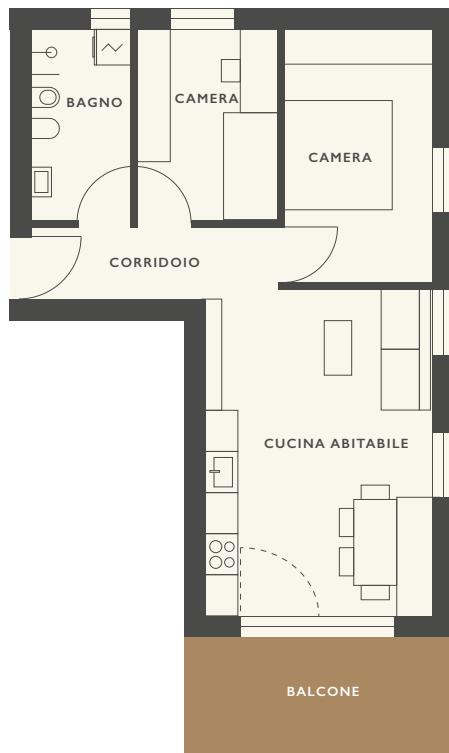

La casa nel Verde

BINDER

1° PIANO

U A 4

Superficie calpestabile 55,6 m²

Superficie di vendita 80,0 m²

Balcone 10,4 m²

Cantina 8,7 m²

I° PIANO
U A 6

Superficie calpestabile **81,4 m²**
Superficie di vendita **124,2 m²**

Balcone **43,3 m²**
Cantina **10,2 m²**

474.000 € più IVA

CANTINA
U A 6

Informazioni

info@unionbau.it
T +39 0474 677 811