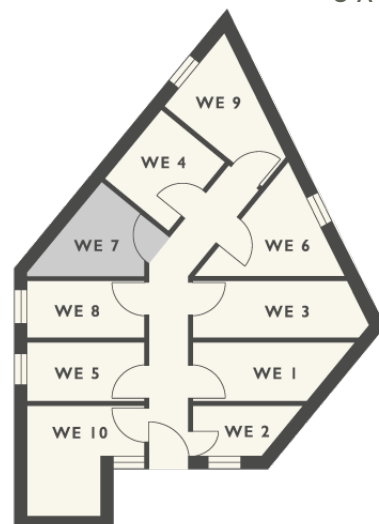

La casa nel Verde

BINDER

1° PIANO

U A 4

Superficie calpestabile 55,6 m²

Superficie di vendita 80,0 m²

Balcone 10,4 m²

Cantina 8,7 m²

I° PIANO
U A 6

Superficie calpestabile **81,4 m²**
Superficie di vendita **124,2 m²**

Balcone **43,3 m²**
Cantina **10,2 m²**

474.000 € più IVA

CANTINA
U A 6

Informazioni

info@unionbau.it
T +39 0474 677 811

La casa nel Verde

BINDER

2° PIANO
U A 7

Superficie calpestabile **78,9 m²**
Superficie di vendita **114,0 m²**

Balcone **17,5 m²**
Cantina **8,8 m²**

398.000 € più IVA

CANTINA
U A 7

Informazioni