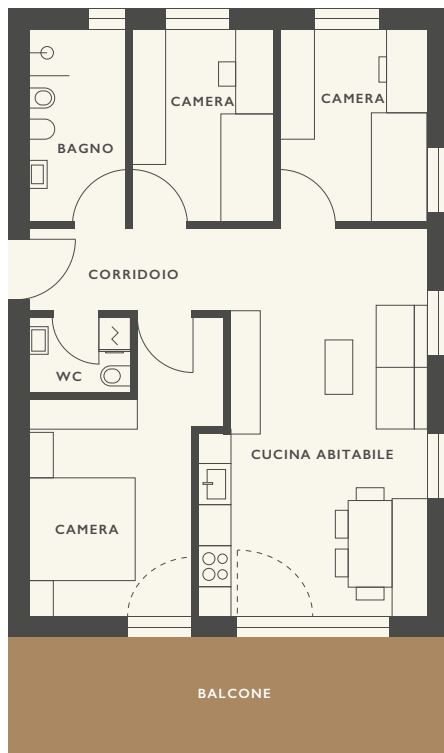

La casa nel Verde

BINDER

1° PIANO

U A 4

Superficie calpestabile 55,6 m²

Superficie di vendita 80,0 m²

Balcone 10,4 m²

Cantina 8,7 m²

I° PIANO
U A 6

Superficie calpestabile **81,4 m²**
Superficie di vendita **124,2 m²**

Balcone **43,3 m²**
Cantina **10,2 m²**

474.000 € più IVA

CANTINA
U A 6

Informazioni

info@unionbau.it
T +39 0474 677 811

La casa nel Verde

BINDER

2° PIANO
U A 7

Superficie calpestabile **78,9 m²**
Superficie di vendita **114,0 m²**

Balcone **17,5 m²**
Cantina **8,8 m²**

398.000 € più IVA

CANTINA
U A 7

Informazioni