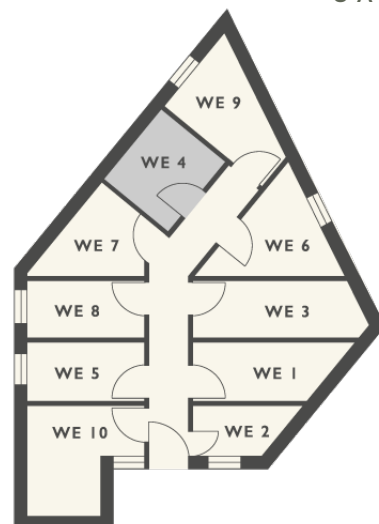

1° PIANO

U A 4

Superficie calpestabile 55,6 m²

Superficie di vendita 80,0 m²

Balcone 10,4 m²

Cantina 8,7 m²

299.000 € più IVA

CANTINA

U A 4