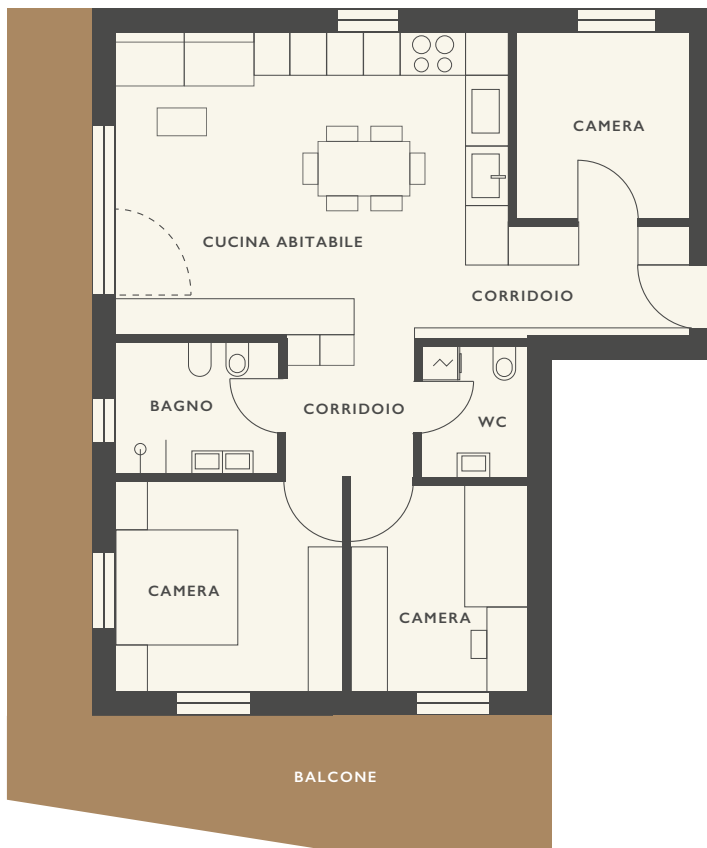

La casa nel Verde

BINDER

1° PIANO

U A 4

Superficie calpestabile 55,6 m²

Superficie di vendita 80,0 m²

Balcone 10,4 m²

Cantina 8,7 m²

I° PIANO
U A 6

Superficie calpestabile **81,4 m²**
Superficie di vendita **124,2 m²**

Balcone **43,3 m²**
Cantina **10,2 m²**

474.000 € più IVA

CANTINA
U A 6

Informazioni

info@unionbau.it
T +39 0474 677 811

La casa nel Verde

BINDER

2° PIANO
U A 7

Superficie calpestabile **78,9 m²**
Superficie di vendita **114,0 m²**

Balcone **17,5 m²**
Cantina **8,8 m²**

398.000 € più IVA

CANTINA
U A 7

Informazioni